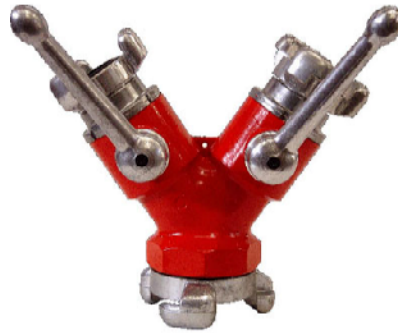

FICHA DE PRODUCTO

- **FAMILIA :**
Columna Seca
- **CATEGORIA :**
Válvula y Bifurcaciones
- **MODELO :**
B45STUR
- **REFERENCIA :**
-
- **DIMENSIONES :**
H: - A: - F: -

- **DESCRIPCIÓN :**

Bifurcación 25 mm sin tapones.
Racores en aluminio estampado según norma UNE 23400, certificados por AENOR.
Entrada = Racor Barcelona de 40 mm.
Salidas = Dos racores Barcelona de 25 mm.
